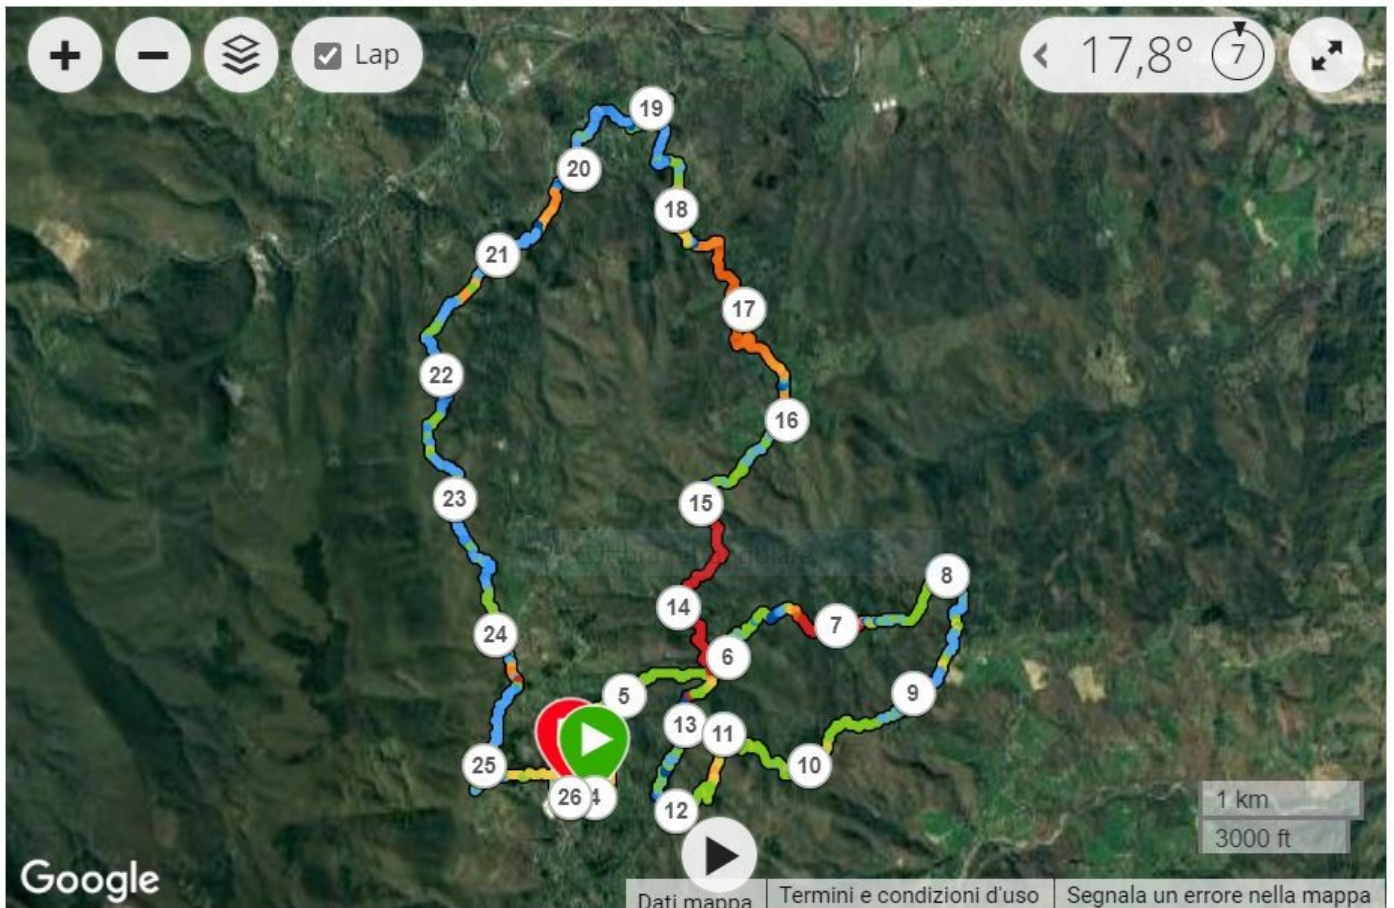

22,05 km
Distanza

3:05:14
Tempo

8:24 min/km
Passo medio

798 m
G. quota

1.229 C
Calorie

[Dati mappa](#)

[Termini e condizioni d'uso](#)

[Segnala un errore nella mappa](#)